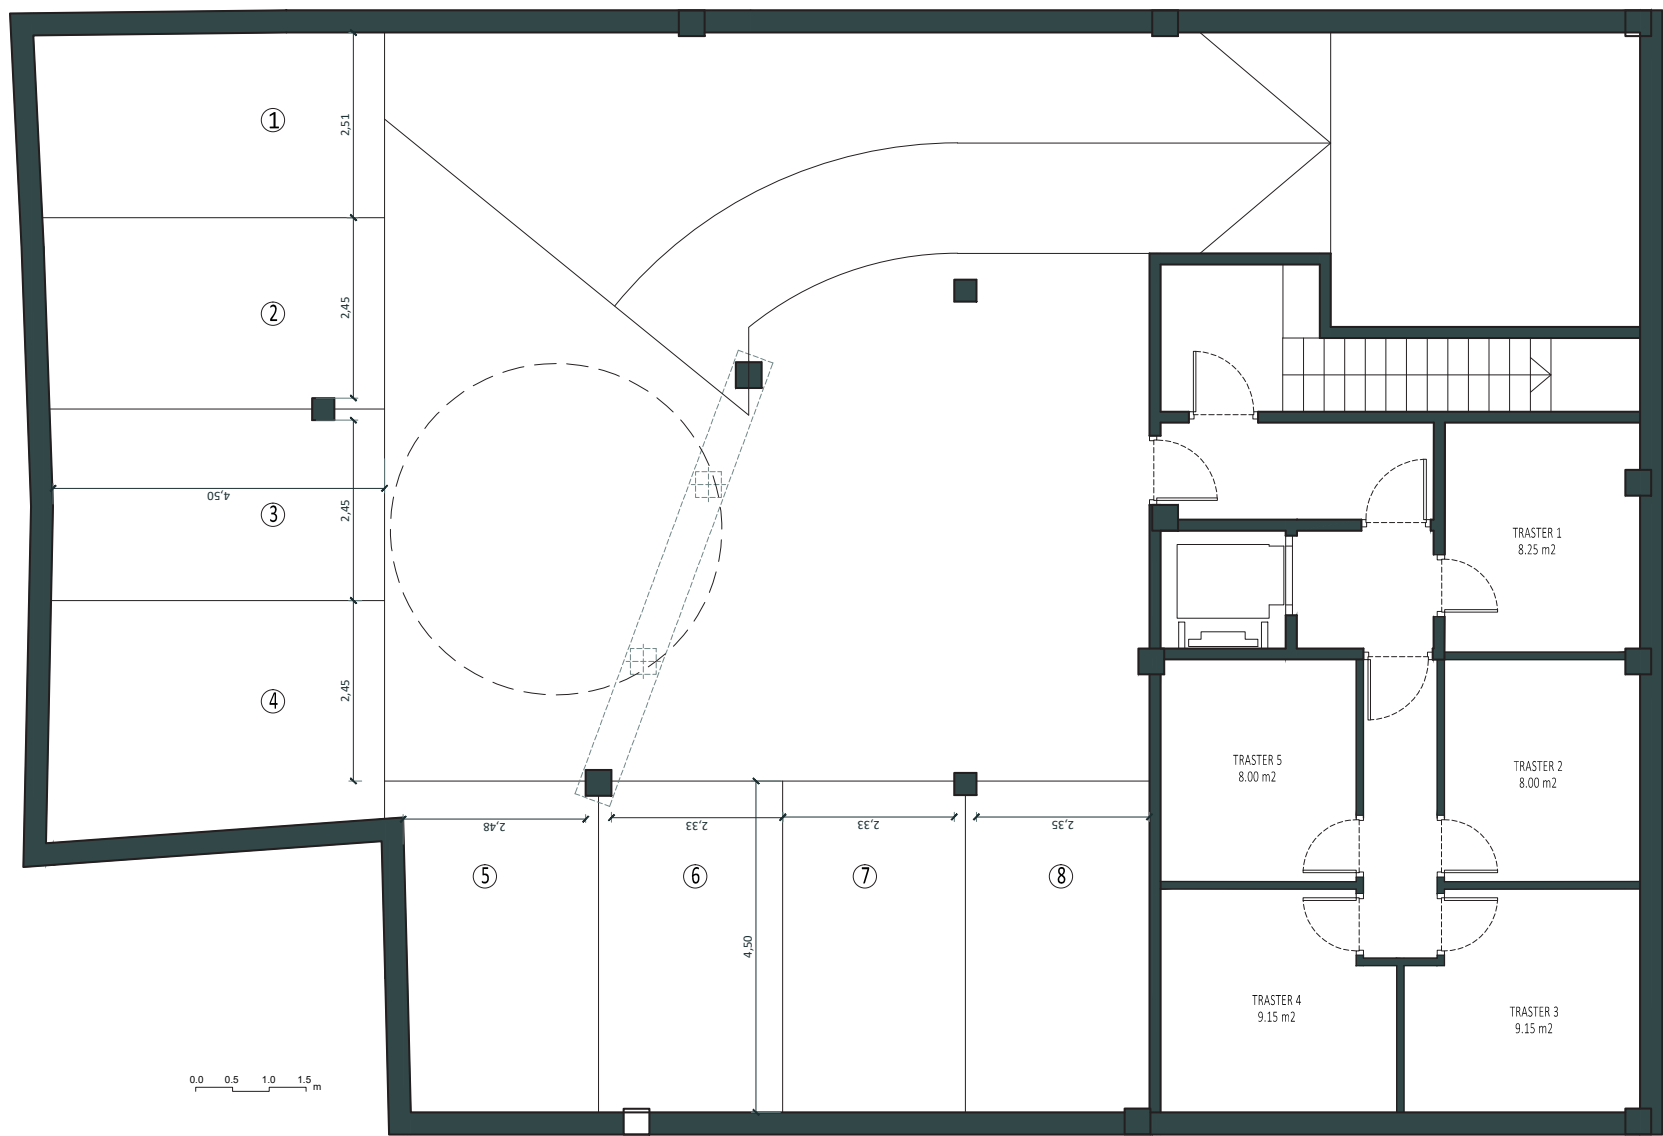

Doctor Robert, 14 - SVH

J.F. VALLS, S.L.
Àngel Güimerà, 2
08620 Sant Vicenç dels Horts
Tel. 629 24 85 10
www.jfvalls.com

Carrer Doctor Robert, 14
SANT VICENÇ DELS HORTS

APARCAMENT
TRASTER

Documentació promocional sotmesa a possibles canvis. No constitueix document contractual. Les superfícies i distribucions son les previstes en el projecte i poden estar sotmeses a possibles modificacions per exigències tècniques, administratives, jurídiques o comercials.